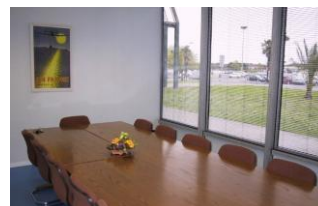

LOCATION SALLES de REUNION

TARIFS 2018

Sur réservation, des **salles de réunion** peuvent être mises à votre disposition à l'aéroport Pau-Pyrénées.

	Capacité Nombre de personnes	TARIF* journée (en € HT)	TARIF* ½ journée (en € HT)
Salle Blériot <i>Vue sur piste</i>	en cinéma 49 avec des tables 32	325	180
Salle Daurat <i>Puits de jour – sans fenêtre</i>	16	180	105
Salle Wright <i>Vue extérieur aéroport</i>	12	115	85
Salle Royal Béarn	70	400	210

Salle **Blériot**

Salle **Wright**

* tarif hors frais personnel accompagnement et sécurité

Prévues pour des réunions de travail, ces salles peuvent être **équipées** de tableau papier, rétroprojecteur, vidéoprojecteur, sonorisation écran, etc...